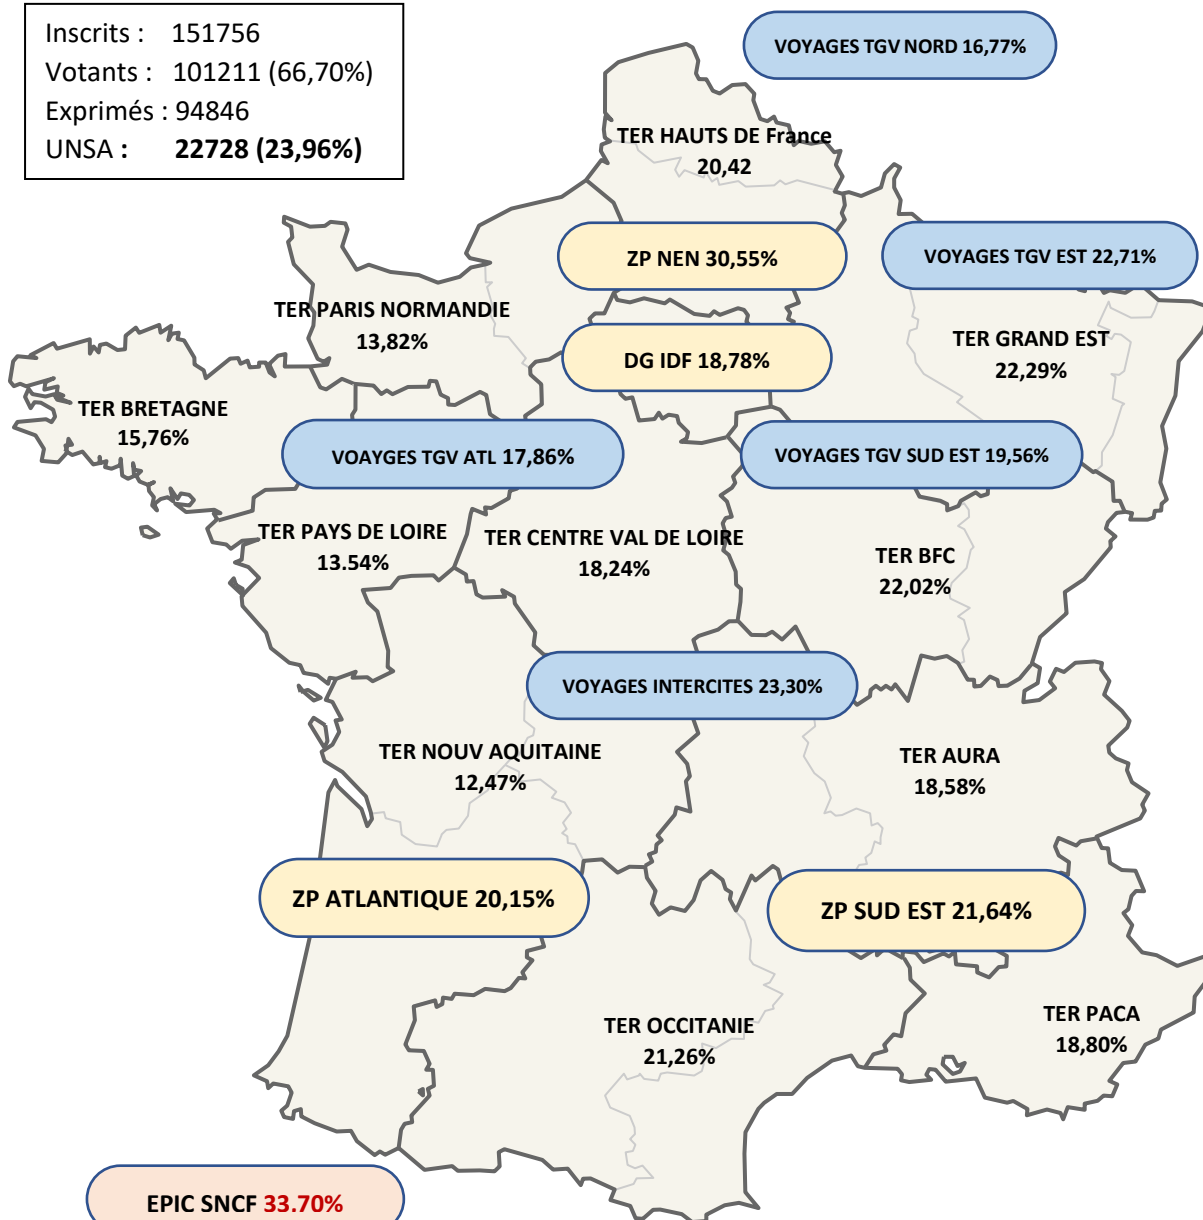

## Résultats Elections CSE 2018 : 23,96%

Inscrits : 151756  
Votants : 101211 (66,70%)  
Exprimés : 94846  
UNSA : **22728 (23,96%)**

EPIC SNCF **33,70%**

Dir. TECHNIQUE **53,31%**

SIEGE MOBILITES **43,51%**

MAT. INDUSTRIEL 25,69%

GARE & CONNEXION **59,90%**

FONCT. TRANS. SIEGES 31,41%

TRANS CNU 25,52%

TRANS D & R 20,54%

TRANS EPT4 15,78%

VOYAGES SIEGE 30,18%

TRANS HBK 17,23%

TRANS LAJ 10,98%

FRET 19,85%